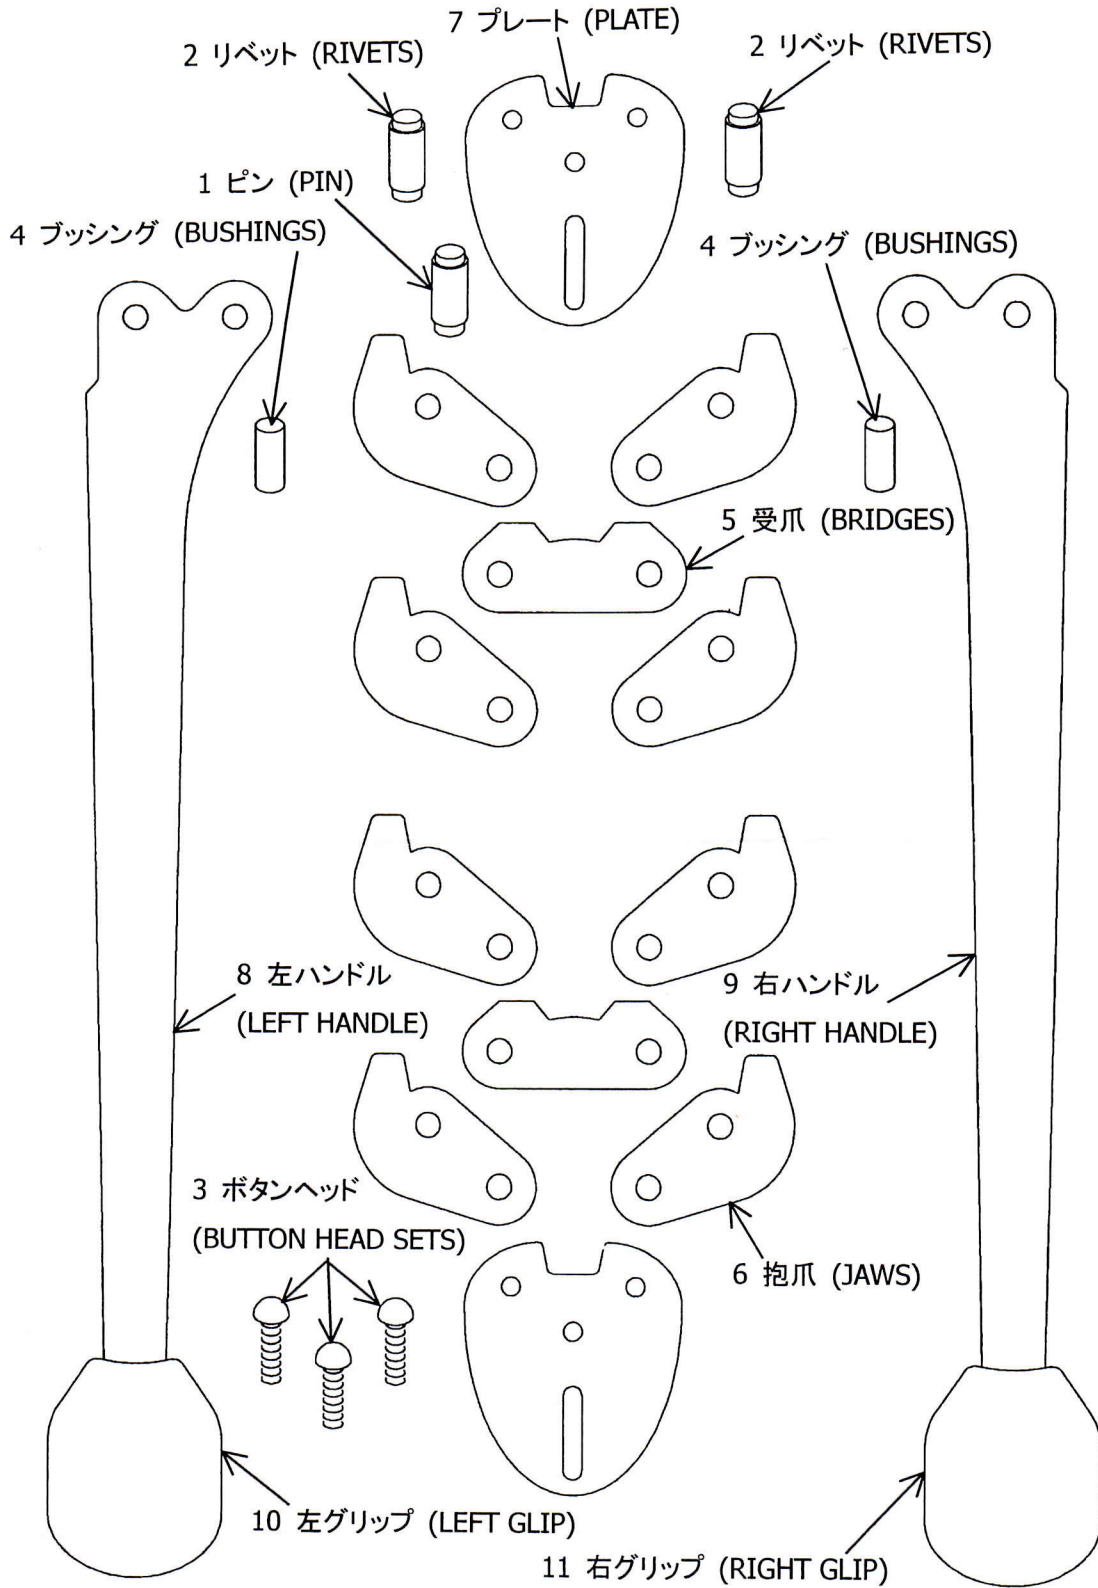

“SPOT” K&P 型 封緘器 展開図

K&P TYPE SEALER

“SPOT” W型 封緘器 展開図

W TYPE SEALER

封緘器部品図