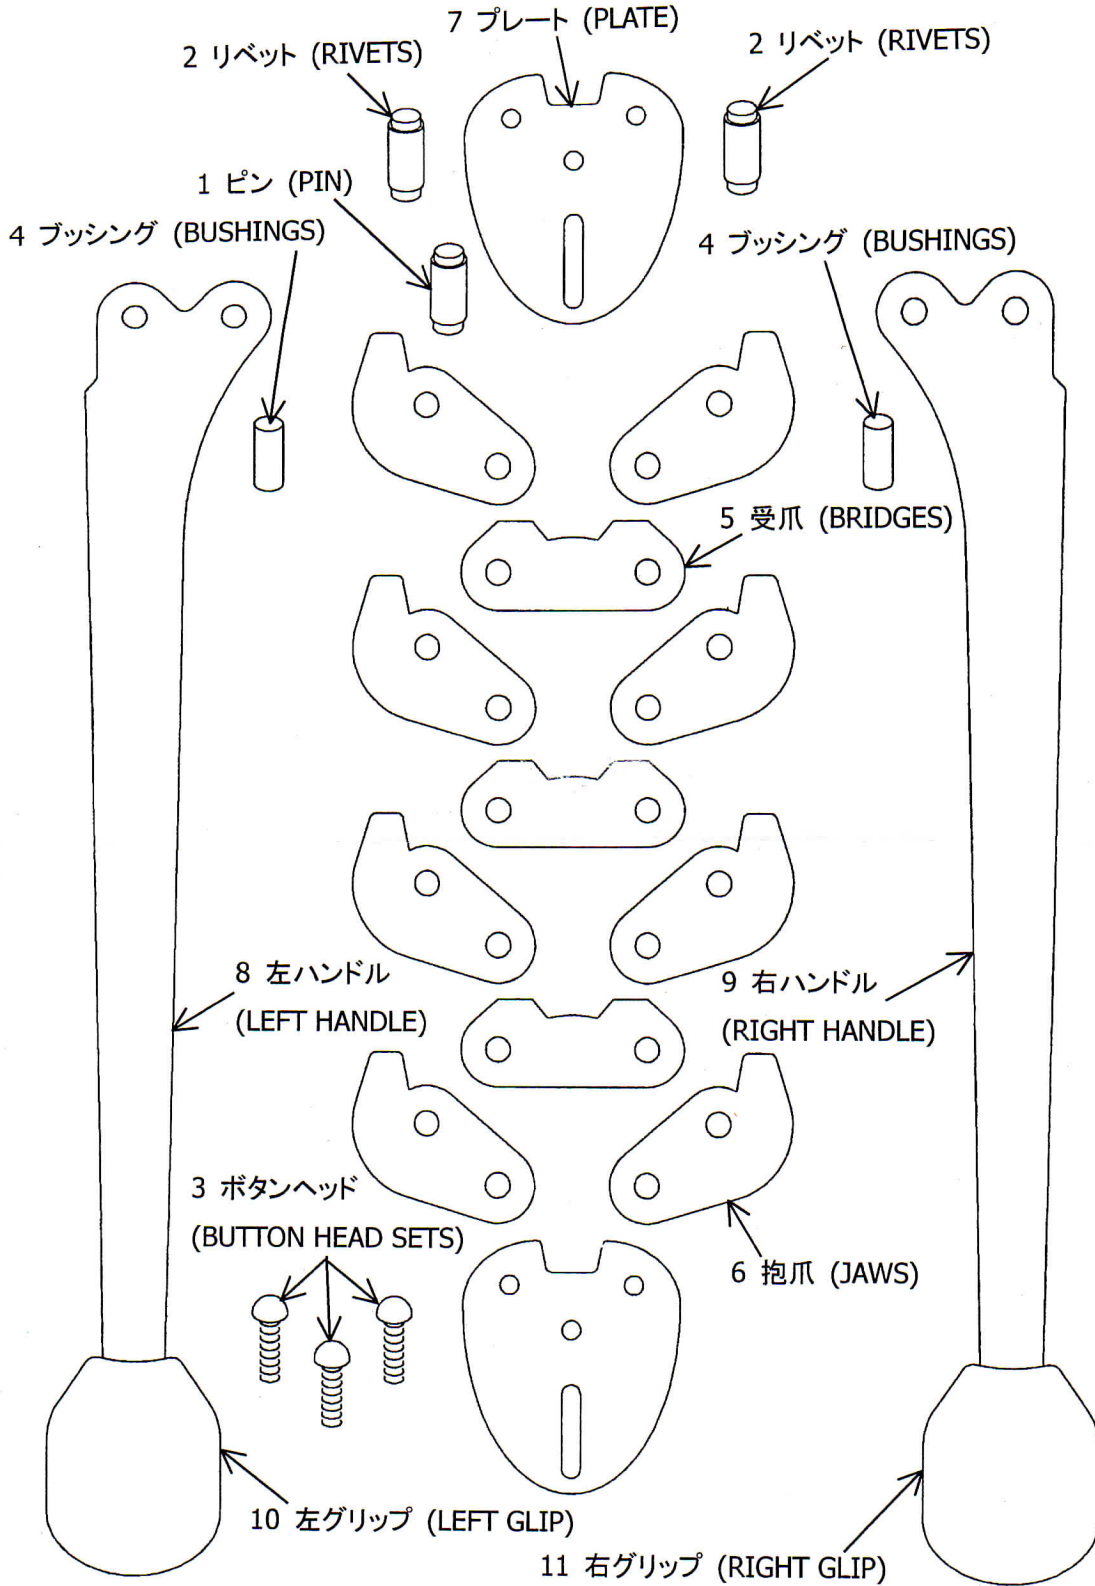

“SPOT” K&P 型 封緘器 展開図

K&P TYPE SEALER

“SPOT” W型 封緘器 展開図

W TYPE SEALER

封緘器部品図